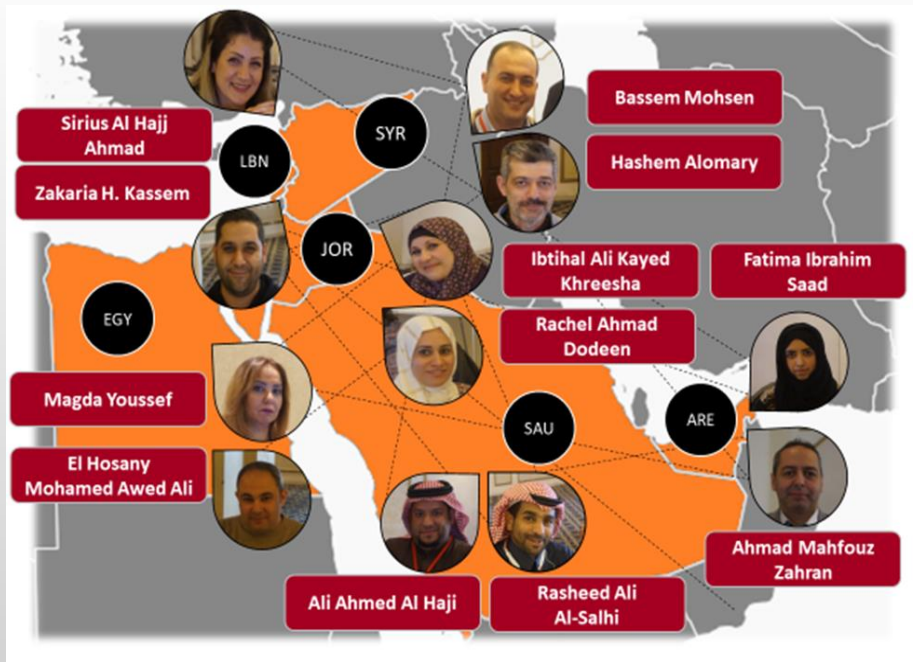

Региональный Семинар МЭБ по подготовке инструкторов по благополучию животных при дальних перевозках по суше и морю для Ближнего Востока

(Ноябрь 2017 – март 2018)