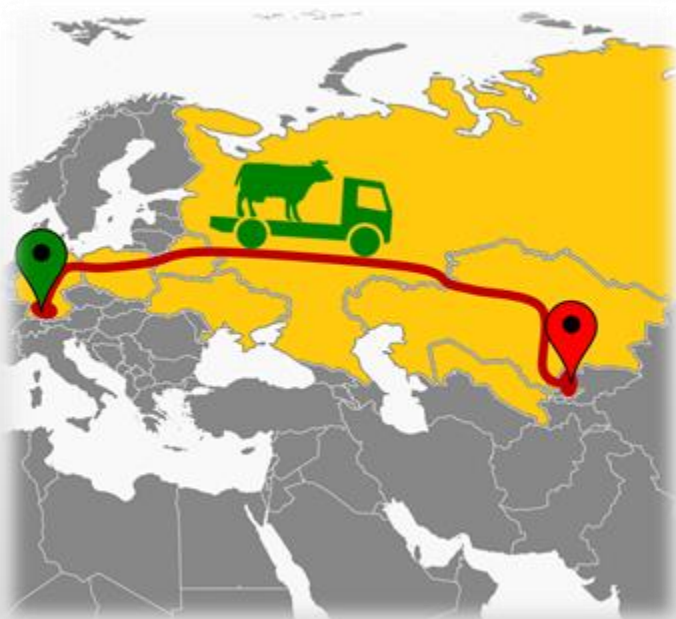

пример судебного процесса
(постановление С 424 от апреля 2015 г.)
Европейского суда