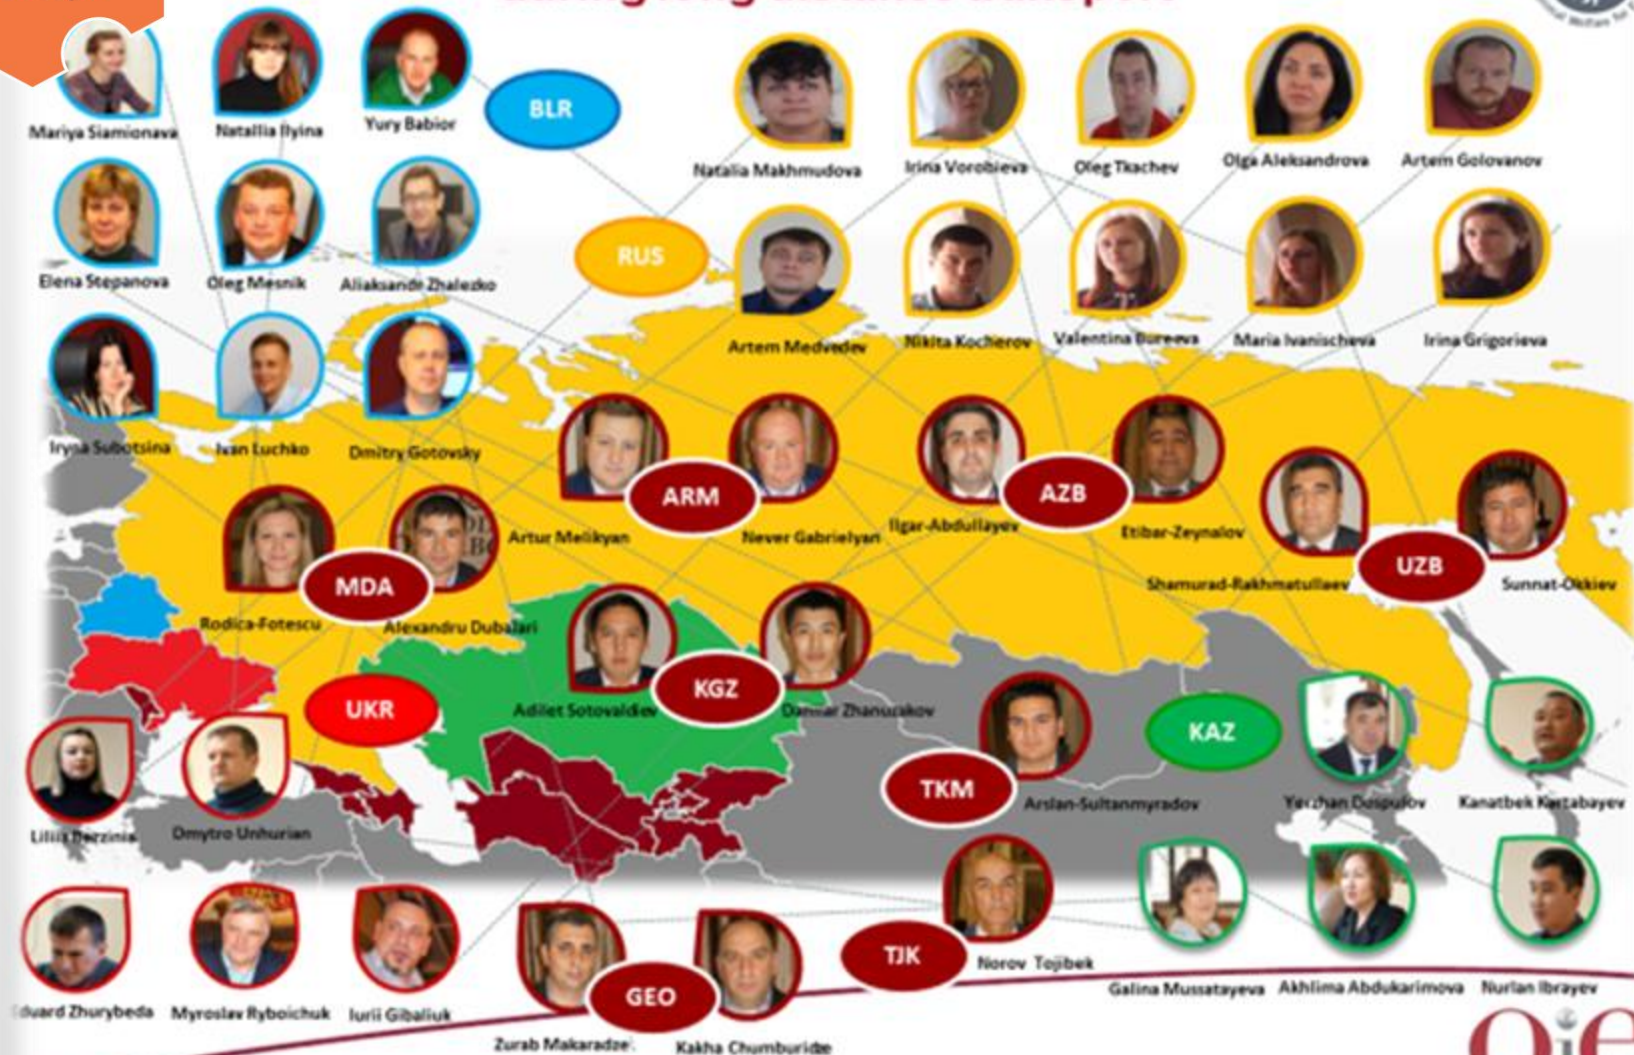

- Казахстан (Декабрь 2016 – февраль 2017)
- Беларусь (Апрель–июнь 2017)
- Россия (Август–сентябрь 2017)

- **Региональный семинар МЭБ по благополучию животных при перевозках на дальние расстояния**

- Молдова (март 2018)

Regional Network in Europe

OIE Regional network of experts on animal welfare during long distance transport

Семинары МЭБ «Сценарий всего рейса»

- **Цель**

помочь странам **повысить благополучие животных** во время **дальних и международных перевозок** в соответствии со стандартами МЭБ на протяжении всего рейса **по конкретному маршруту**