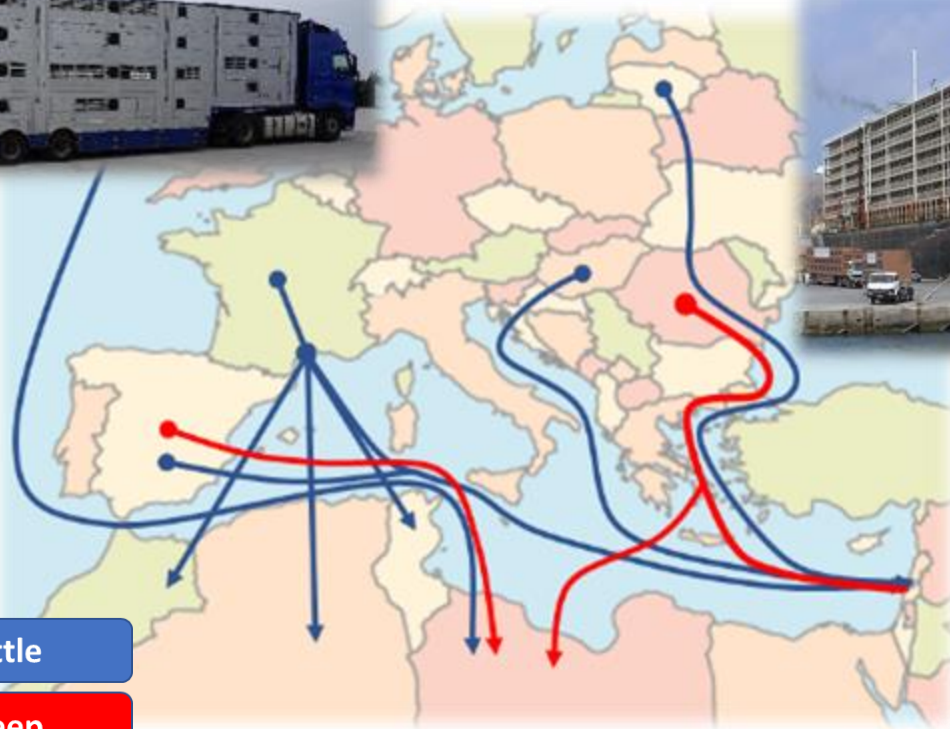

- Список пограничных КПП (с указанием времени работы)

- Список пунктов отдыха

Межрегиональные перевозки животных Европа–Ближний Восток–Северная Африка

Региональный Семинар МЭБ по подготовке инструкторов по благополучию животных при дальних перевозках по суше и морю для Ближнего Востока

(Ноябрь 2017 – март 2018)

(Февраль–май 2019)

Семинар по сценарию всего рейса для Ближнего Востока

Объединенные Арабские Эмираты – Абу-Дабби

- Выставка EuroTier, 2–5 сентября

Межрегиональный семинар «Европа и Ближний Восток: сценарий всего рейса»

для решения вопросов благополучия животных при межрегиональной торговле животными, в т.ч. в Ближневосточном регионе

Cattle

Sheep

Предложенные точки:

- Иордания (гавань Акабы)
- Ливан (гавань Бейрута)

Экспорт живых животных из ЕС в страны, не входящие в ЕС (по данным CIWF, 2013)

Экспорт живых жи

входящие в ЕС (по данным CIWF, 2013)

Предложенные точки:

- Иордания (гавань Акабы)
- Ливан (гавань Бейрута)

Существующие сети

- Региональная сеть экспертов МЭБ/Европа
- Региональная сеть экспертов МЭБ/Ближний Восток
- Весь сценарий рейса: контактные пункты на его протяжении
- Национальные координаторы МЭБ по вопросам благополучия животных
- Национальная сеть контактных пунктов ЕС (Постановление 1/2005)