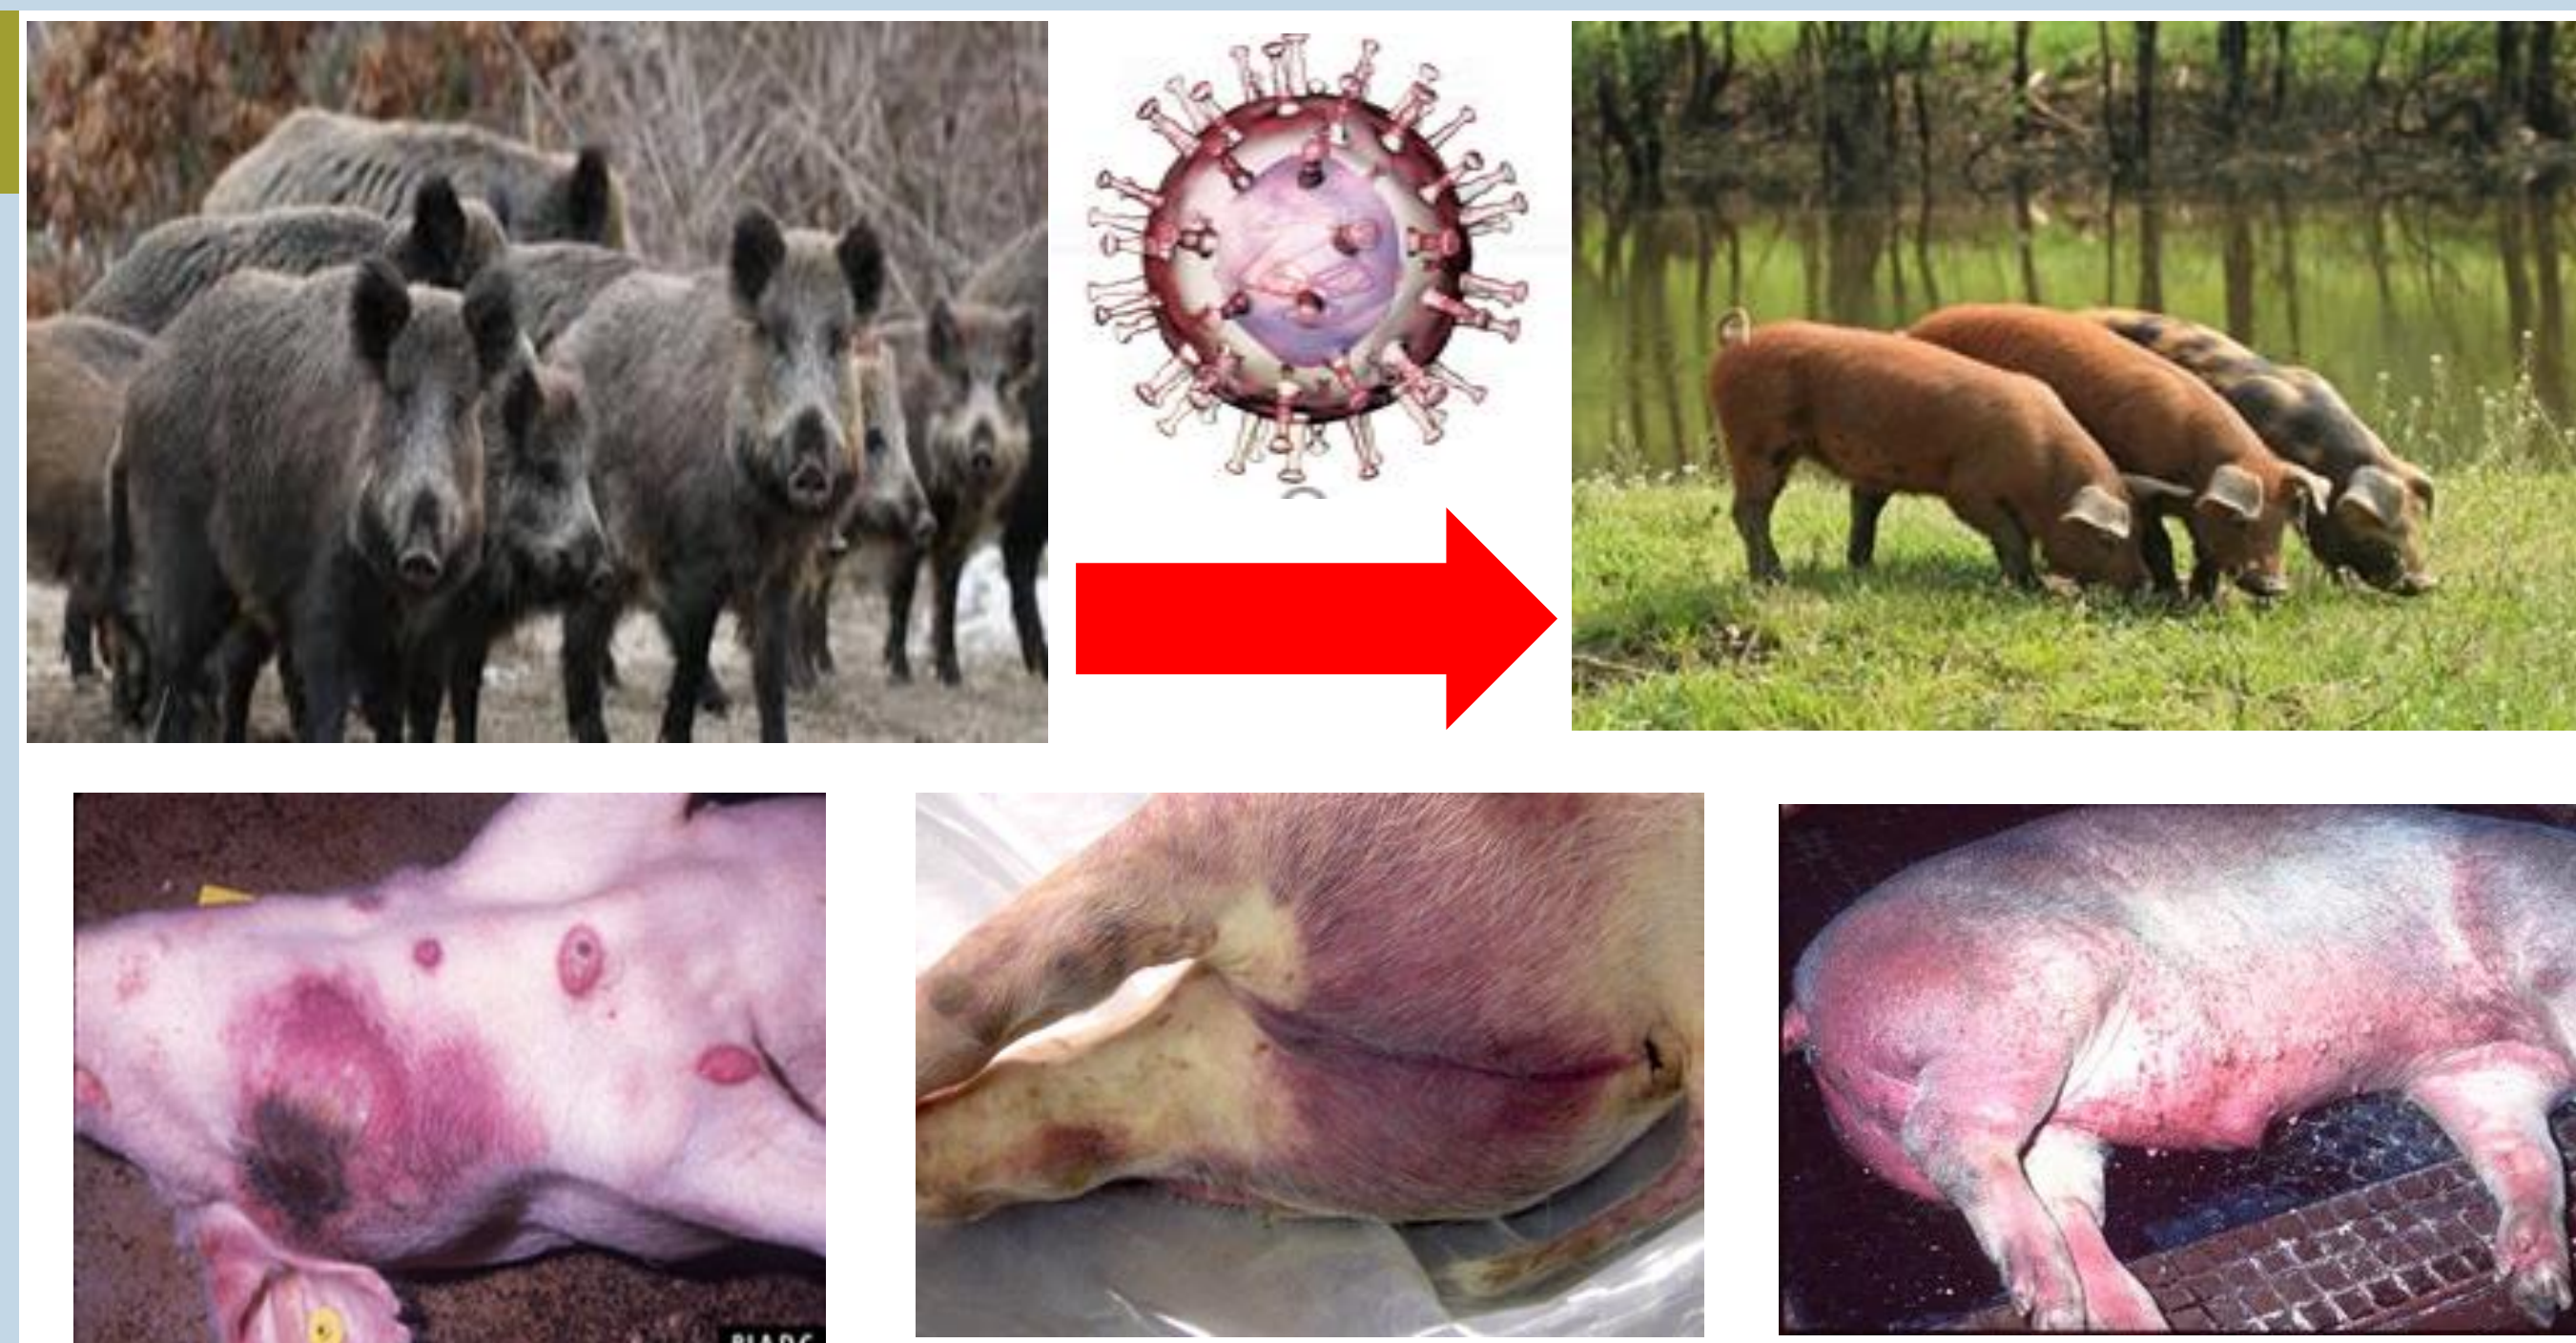

## AFRIČKA KUGA SVINJA / АФРИКАНСКА ЧУМА ПО СВИНЕТЕ

### UPOZORENJE

- АФРИЧКА КУГА СВИНЈА ЈЕ ВЕОМА ОПАСНА ЗАРАЗНА БОЛЕСТ СВИНЈА КОЈУ ИЗАЗИВА ВИРУС
- ОБОЛЈЕВАЈУ СВИНЈЕ СВИХ КАТЕГОРИЈА
- УГИНУ СВЕ ОБОЛЕЛЕ ЖИВОТИНЈЕ
- ВИРУС АФРИЧКЕ КУГЕ СВИНЈА НЕ ПРЕДСТАВЉА ОПАСНОСТ ЗА ЛЈУДЕ И ДРУГЕ ВРСТЕ ЖИВОТИНЈА
- НЕМА ЛЕЧЕЊА
- НЕМА ВАКСИНЕ

### ВНИМАНИЕ

- Африканската чума по свинете е много опасно, заразно заболяване на свинете, причинено от вирус
- Заболяват свине от всички категории
- Умират всички болни животни
- Вирусът на африканската чума по свинете не представлява опасност за хората и други видове животни
- Няма лечение
- Няма вакцина

**ZABRANJENO / ЗАБРАНЕНО**

ZABRANJENO UNOŠENJE SVINJSKOG MESA, PROIZVODA OD SVINJSKOG MESA LOVAČKIH TROFEJA DIVLJIH SVINJA

ZABRANJENO E VNASJENETO NA SVINSKO MESO, ПРОДУКТИ ОТ СВИНСКО МЕСО И ЛОВНИ ТРОФЕИ ОТ ДИВИ СВИНЕ